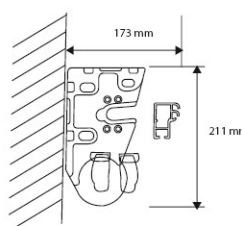

POSE MURALE

POSE DE PLAFOND

POUR BALCON ET LOGGIA DE PETITE TAILLE, STORE À BRAS INVISIBLE.

DESCRIPTIF

- Supports indépendants en fonte d'aluminium gris ou blanc
- Tube d'enroulement en acier galvanisé diamètre 70 rainuré
- Inclinaison réglable
- Barre de charge aluminium PROCLEAN
- Pose de face ou plafond
- Toile acrylique DICKSON, LATIM, SATTLER
- Lambrequin sépare de 20 cm de hauteur
- Store 2 bras

Manoeuvre par treuil et manivelle décrochable

DIMENSIONS TOILE ACRYLIQUE

| | |
|--------------------|--------|
| Largeur Maximum | 4,78 m |
| Projection Maximum | 3,00 m |

OPTIONS

- Toile micro aérée
- Auvent de protection
- Lambrequin enroulable
- Joue de côté
- Armature laquée
- Manoeuvre électrique
- Manoeuvre électrique avec secours
- Tous les automatismes
- Autres laquages (RAL)