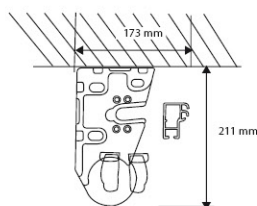

POSE MURALE

POSE DE PLAFOND

POUR BALCON ET LOGGIA DE PETITE TAILLE, STORE À BRAS INVISIBLE.

DESCRIPTIF

- Supports indépendants en fonte d'aluminium gris ou blanc
- Tube d'enroulement en acier galvanisé diamètre 70 rainuré
- Inclinaison réglable
- Barre de charge aluminium PROCLEAN
- Pose de face ou plafond
- Toile acrylique DICKSON, LATIM, SATTLER
- Lambrequin sépare de 20 cm de hauteur
- Store 2 bras

Manoeuvre par treuil et manivelle décrochable

DIMENSIONS TOILE ACRYLIQUE

| | |
|--------------------|--------|
| Largeur Maximum | 4,78 m |
| Projection Maximum | 3,00 m |

OPTIONS

- Toile micro aérée
- Auvent de protection
- Lambrequin enroulable
- Joue de côté
- Armature laquée
- Manoeuvre électrique
- Manoeuvre électrique avec secours
- Tous les automatismes
- Autres laquages (RAL)