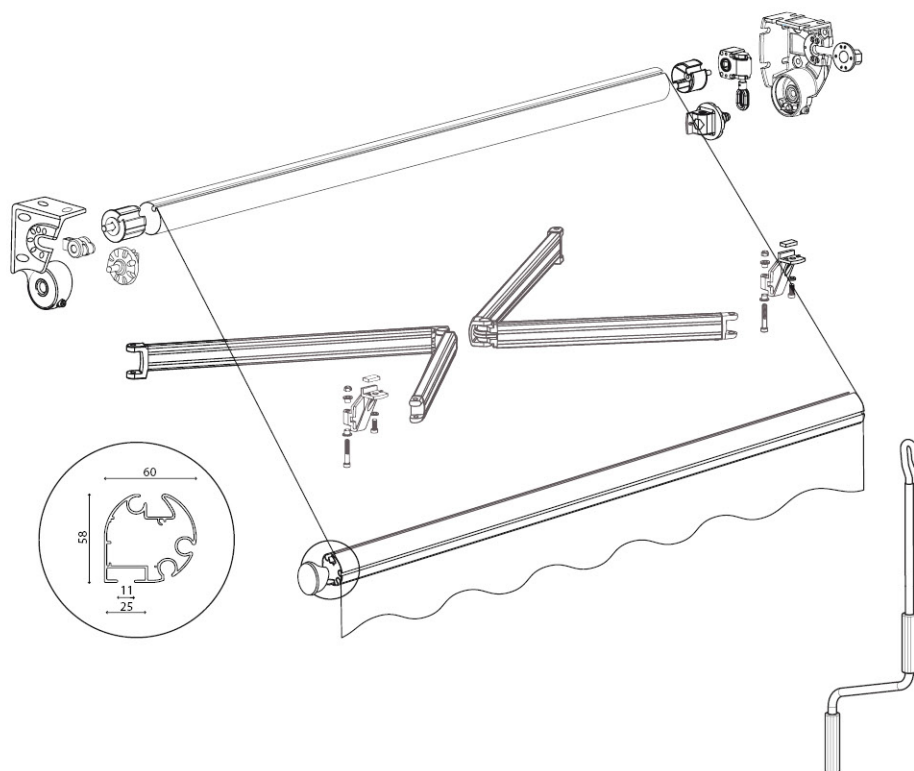

MATIGNON

STORE LOGGIA

*Pour balcon et loggia de petite taille,
store à bras invisibles, MATIGNON transforme
efficacement l'espace et vous simplifie la vie.*

MATIGNON

Store Loggia

SCHÉMA TECHNIQUE

POSE DE MONTAGE

POSE MURALE

POSE DE PLAFOND

POUR BALCON ET LOGGIA DE PETITE TAILLE, STORE À BRAS INVISIBLE.

DESCRIPTIF

- Supports indépendants en fonte d'aluminium gris ou blanc
- Tube d'enroulement en acier galvanisé diamètre 70 rainuré
- Inclinaison réglable
- Barre de charge aluminium PROCLEAN
- Pose de face ou plafond
- Toile acrylique DICKSON, LATIM, SATTLER
- Lambrequin sépare de 20 cm de hauteur
- Store 2 bras

Manoeuvre par treuil et manivelle décrochable

DIMENSIONS TOILE ACRYLIQUE

| | |
|--------------------|--------|
| Largeur Maximum | 4,78 m |
| Projection Maximum | 3,00 m |

OPTIONS

- Toile micro aérée
- Auvent de protection
- Lambrequin enroulable
- Joue de côté
- Armature laquée
- Manoeuvre électrique
- Manoeuvre électrique avec secours
- Tous les automatismes
- Autres laquages (RAL)