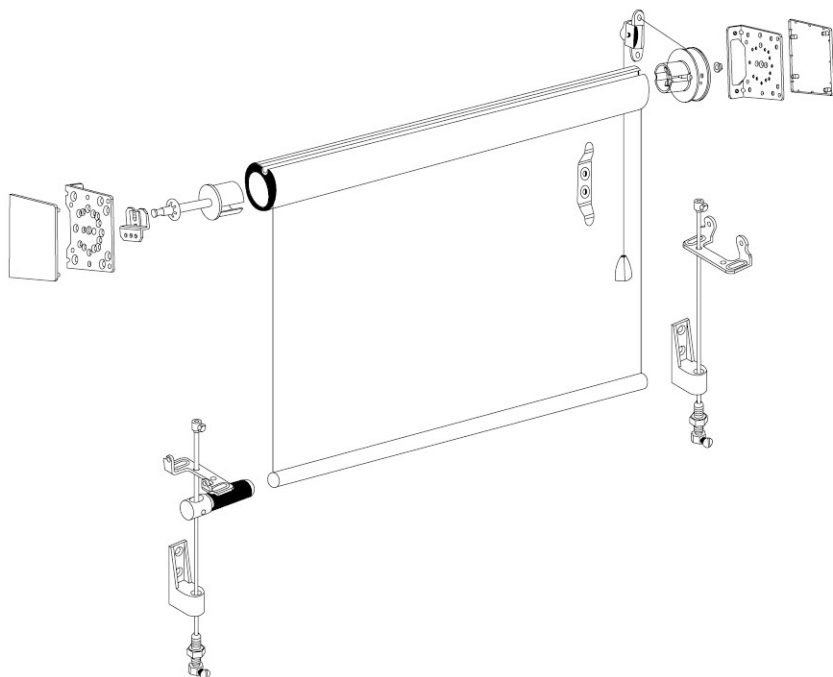

FIDJI

STORE TOILE A CONDUCTEURS SOUPLES

*Pour fenêtre et baie (petite ou grande), à la maison ou au bureau, store à déroulement vertical, guidé par câble.
FIDJI dose les apports lumineux et vous procure ainsi de la fraîcheur.*

FIDJI

Store toile à conducteurs

SCHÉMA TECHNIQUE

SUPPORT

**POUR FENÊTRE ET BAIE
(PETITE OU GRANDE)
À LA MAISON OU AU TRAVAIL.
STORE À DEROULEMENT
VERTICAL, GUIDÉ PAR CÂBLE.**

DESRIPTIF

- Equerres de pose en aluminium gris ou laqué blanc RAL 9010
- Tube d'enroulement en acier galvanisé diamètre 40 rainuré
- Guidage par conducteur souple
- Barre de charge acier galvanisé diamètre 18 mm
- Toile acrylique **DICKSON, LATIM, SATTLER** ou Toile **SOLTIS 92**
- Pose de face ou plafond

Manoeuvre par cordon

DIMENSIONS TOILE ACRYLIQUE

Largeur Maximum	3,00 m
Hauteur Maximum	3,00 m

DIMENSIONS TOILE SOLTIS

Largeur Maximum	3,00 m
Hauteur Maximum	2 m

OPTIONS

- Toile polyester PVC
- Toile micro aérée
- Coffre de protection
- Armature laquée
- Manoeuvre par treuil et manivelle
- Manoeuvre électrique
- Manoeuvre électrique avec secours
- Tous les automatismes
- Autres laquages (RAL)