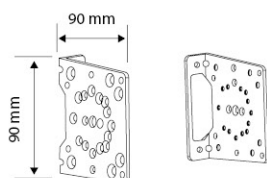

FIDJI

STORE TOILE A CONDUCTEURS SOUPLES

*Pour fenêtre et baie (petite ou grande), à la maison ou au bureau, store à déroulement vertical, guidé par câble.
FIDJI dose les apports lumineux et vous procure ainsi de la fraîcheur.*

FIDJI

Store toile à conducteurs

SCHÉMA TECHNIQUE

SUPPORT

**POUR FENÊTRE ET BAIE
(PETITE OU GRANDE)
À LA MAISON OU AU TRAVAIL.
STORE À DEROULEMENT
VERTICAL, GUIDÉ PAR CÂBLE.**

DESRIPTIF

- Equerres de pose en aluminium gris ou laqué blanc RAL 9010
- Tube d'enroulement en acier galvanisé diamètre 40 rainuré
- Guidage par conducteur souple
- Barre de charge acier galvanisé diamètre 18 mm
- Toile acrylique **DICKSON, LATIM, SATTLER** ou Toile **SOLTIS 92**
- Pose de face ou plafond

Manoeuvre par cordon

DIMENSIONS TOILE ACRYLIQUE

Largeur Maximum	3,00 m
Hauteur Maximum	3,00 m

DIMENSIONS TOILE SOLTIS

Largeur Maximum	3,00 m
Hauteur Maximum	2 m

OPTIONS

- Toile polyester PVC
- Toile micro aérée
- Coffre de protection
- Armature laquée
- Manoeuvre par treuil et manivelle
- Manoeuvre électrique
- Manoeuvre électrique avec secours
- Tous les automatismes
- Autres laquages (RAL)